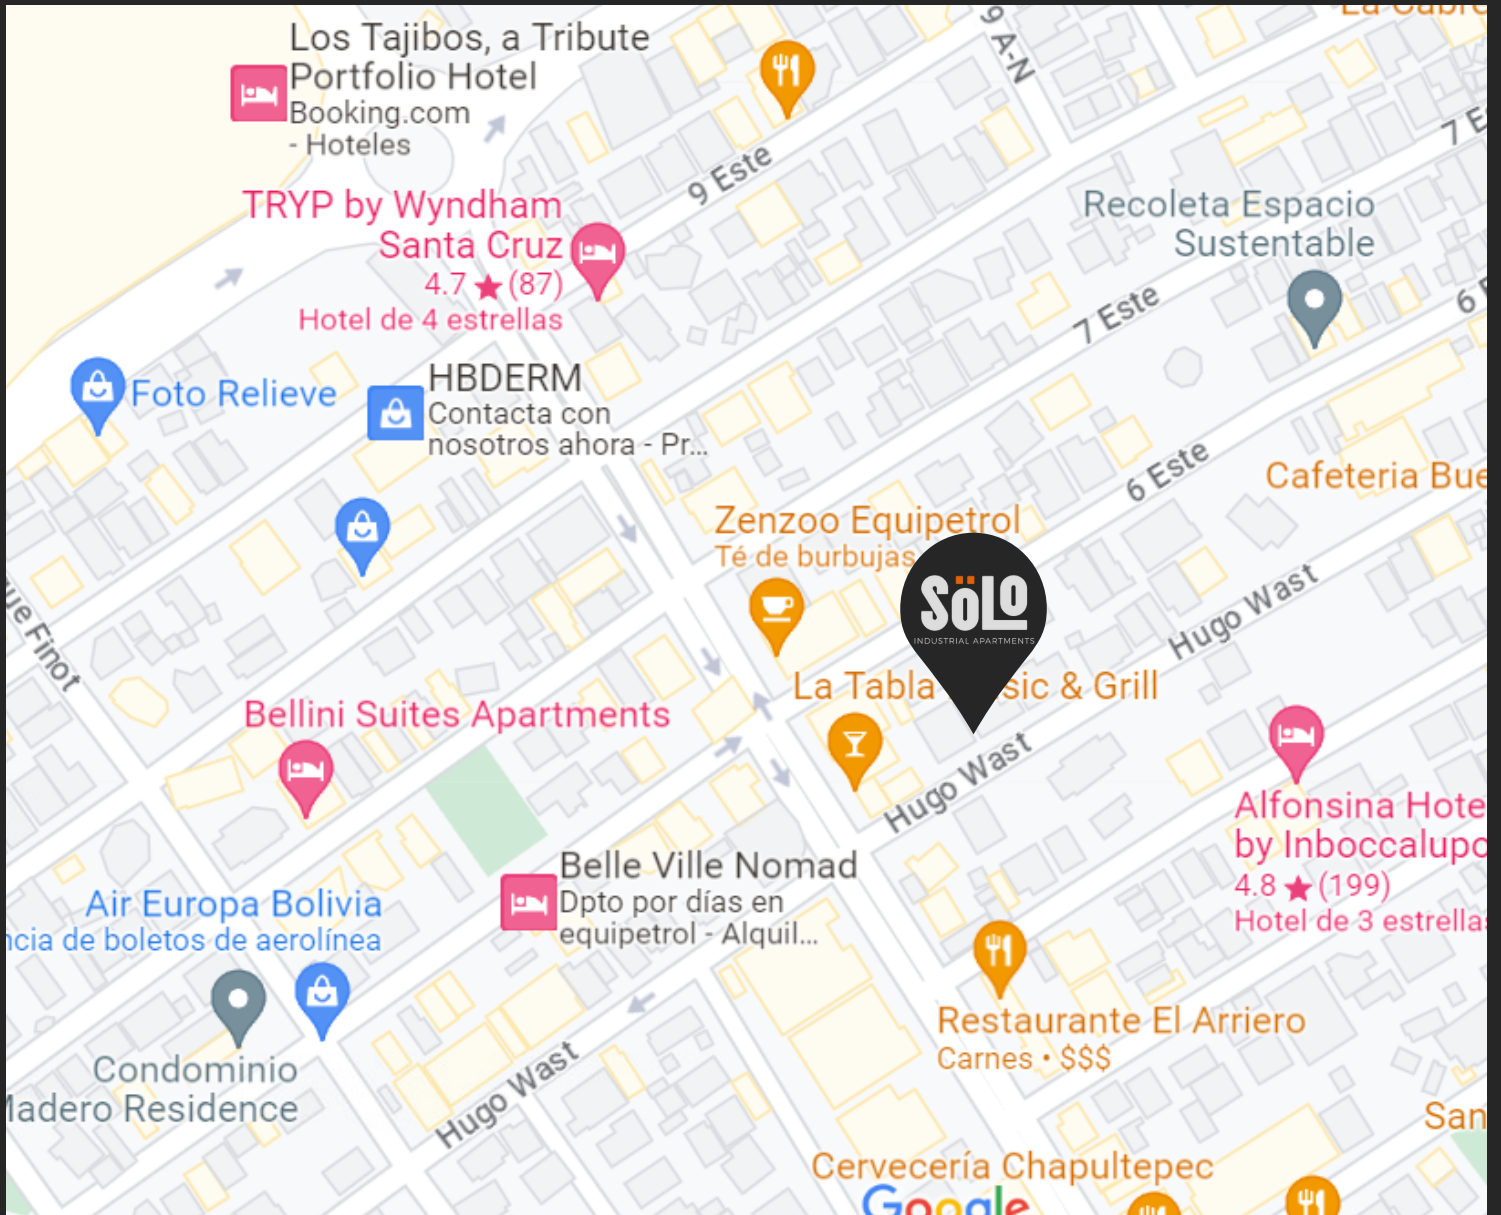

# UBICACIÓN

---

Equipetrol - .Calle Hugo West, calle este

## LUGARES CERCANOS

---